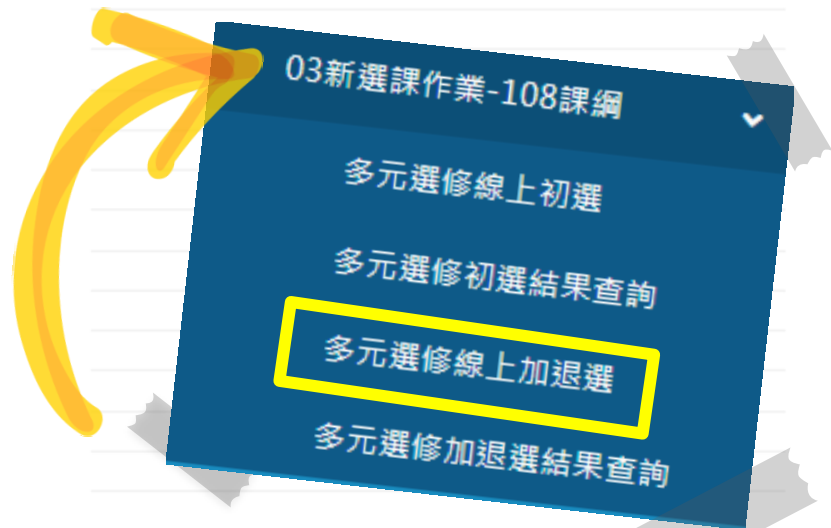

1. 點選使反黃

請點選課程群組以帶出課程

課程群組	選課類別	學分/志願 下限	學分/志願 上限	說明
				專題寫作課程為本校之校訂必修課程，由老師依學科專 1.不分班群選課 (1)國文領域：「文學中的女性聲影」、「現代文學專題 (2)英文領域：「文化你我他A」、「文化你我他B」

已上過課程無法加選

可選課程 (勾選代表要加選)

<input type="checkbox"/>	課程	任課教師	學分	課程計 畫	人數下限	人數上限	已選人數	校外課程
<input type="checkbox"/>	專題寫作-網站規畫與建置實務		1		15	25	24	
<input type="checkbox"/>	專題寫作-文化你我他A(英文)		1		15	25	25	
<input type="checkbox"/>	專題寫作-思辨與人權(公民)		1		15	25	22	
<input type="checkbox"/>	專題寫作-現代文學專題研究(國文)		1		15	25	15	